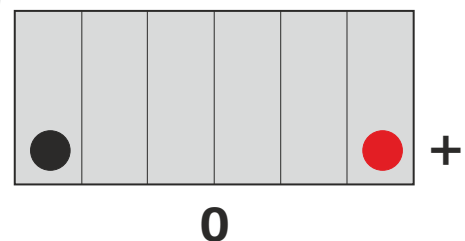

Z elektrolitem	4,60kg
----------------	--------

Cechy obudowy

Układ ogniw	Prawy+
Końcówki biegunowe	4

Technologia

Technologia	CA/CA
Separator	AGM
Zalecany prąd ładowania	1,2A
Mounting Angle	360°

Typ terminala

Front View

Side View

Top View

Układ ogniw

Data wydania karty katalogowej: 04/2018