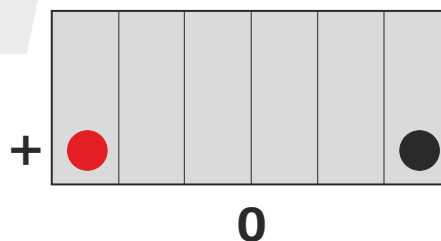

BPOWER[®]

Bpower GARDEN 896

CIEKŁY ELEKTROLIT 12V - FACTORY ACTIVATED

Parametry

Napięcie	12V
Pojemność	24Ah
Prąd rozruchowy	200A

Wymiary

Długość	196mm
Szerokość	132mm
Wysokość	185mm

Waga

Z elektrolitem	6,70kg
----------------	--------

Cechy obudowy

Układ ogniw	Lewy+
Końcówki biegunowe	3

Technologia

Technologia	CA/CA
Zalecany prąd ładowania	2,4A

Typ terminala

Układ ogniw

Front View

Side View

Top View

Data wydania karty katalogowej: 04/2018