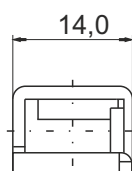

BPOWER®

Bpower EXCELLENT YP14-4

INNOVATIVE AGM TECHNOLOGY 12V - FACTORY ACTIVATED

Parametry

Napięcie	12V
Pojemność	12Ah
Prąd rozruchowy	230A

Wymiary

Długość	150mm
Szerokość	87mm
Wysokość	145mm

Waga

Z elektrolitem	4,7kg

Cechy obudowy

Układ ogniw	Lewy+
Końcówki biegunowe	14

Technologia

Technologia	CA/CA
Separator	AGM
Zalecany prąd ładowania	1,2A
Mounting Angle	360°

Typ terminala

Układ ogniw

Side View

Data wydania karty katalogowej: 03/2018