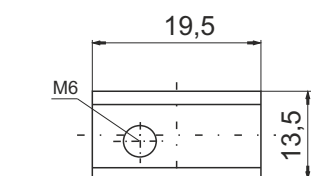

Typ terminala

Układ ogniw

Front View