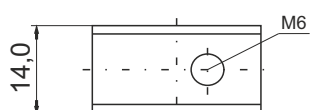

### Wymiary

Długość	150mm
Szerokość	87mm
Wysokość	145mm

### Typ terminala

### Układ ogniw

Front View

Side View

Top View

Data wydania karty katalogowej: 03/2018