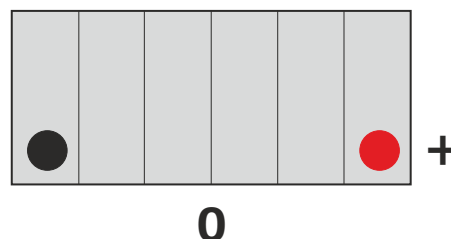

Z elektrolitem	6,09kg
----------------	--------

Cechy obudowy

Układ ogniw	Prawy+
Końcówki biegunowe	5

Technologia

Technologia	CA/CA
Separator	AGM
Zalecany prąd ładowania	1,9A
Mounting Angle	360°

Typ terminala

Front View

Side View

Top View

Układ ogniw

Data wydania karty katalogowej: 04/2018