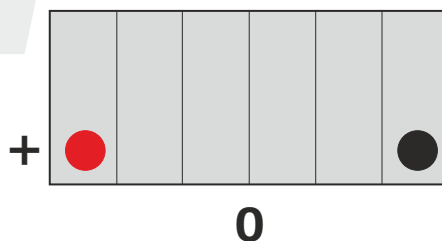

BPOWER®

Bpower CLASSIC YB14-B2

STANDARD 12V - Suchoładowane

Parametry

Napięcie	12V
Pojemność	14Ah
Prąd rozruchowy	175A

Wymiary

Długość	134mm
Szerokość	89mm
Wysokość	166mm

Waga

Z elektrolitem	4,58kg
----------------	--------

Cechy obudowy

Układ ogniw	Lewy+
Końcówki biegunowe	8

Technologia

Technologia	CA/CA
Separator	AGM
Zalecany prąd ładowania	1,4A
Mounting Angle	360°

Typ terminala

Front View

Side View

Top View

Układ ogniw

Data wydania karty katalogowej: 04/2018