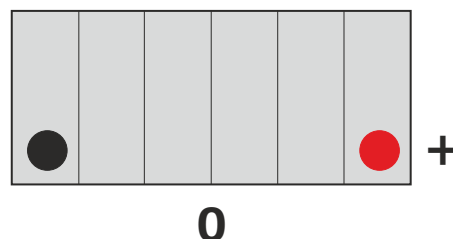

BPOWER®

Bpower GARDEN 895

CIEKŁY ELEKTROLIT 12V - FACTORY ACTIVATED

Parametry

Napięcie	12V
Pojemność	24Ah
Prąd rozruchowy	200A

Wymiary

Długość	196mm
Szerokość	132mm
Wysokość	185mm

Waga

Z elektrolitem	6,70kg
----------------	--------

Cechy obudowy

Układ ogniw	Prawy+
Końcówki biegunowe	3

Technologia

Technologia	CA/CA
Zalecany prąd ładowania	2,4A

Typ terminala

Układ ogniw

Front View

Side View

Top View

Data wydania karty katalogowej: 04/2018