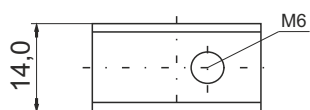

### Wymiary

Długość	205mm
Szerokość	90mm
Wysokość	162mm

### Typ terminala

### Układ ogniw

Front View

Side View

Top View

Data wydania karty katalogowej: 03/2018

Akumulatory do wszystkich zastosowań

[www.bpower-battery.eu](http://www.bpower-battery.eu)