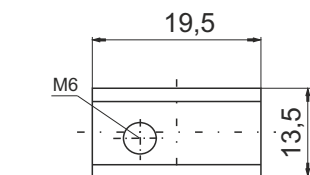

Typ terminala

Układ ogniw

Front View