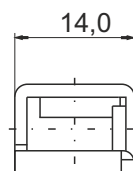

### Wymiary

Długość	205mm
Szerokość	90mm
Wysokość	162mm

### Cechy obudowy

Układ ogniw	Prawy+
Końcówki biegunowe	14

### Układ ogniw

Front View

Side View

Top View

Data wydania karty katalogowej: 03/2018

Akumulatory do wszystkich zastosowań

[www.bpower-battery.eu](http://www.bpower-battery.eu)