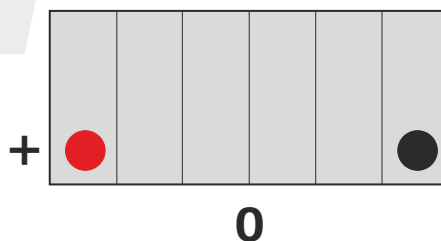

BPOWER®

Bpower CLASSIC YB14-A2

STANDARD 12V - Suchoładowane

Parametry

Napięcie	12V
Pojemność	14Ah
Prąd rozruchowy	175A

Wymiary

Długość	134mm
Szerokość	89mm
Wysokość	166mm

Waga

Z elektrolitem	4,58kg
----------------	--------

Cechy obudowy

Układ ogniw	Lewy+
Końcówki biegunowe	8

Technologia

Technologia	CA/CA
Separator	AGM
Zalecany prąd ładowania	1,4A
Mounting Angle	360°

Typ terminala

Front View

Side View

Top View

Układ ogniw

Data wydania karty katalogowej: 04/2018