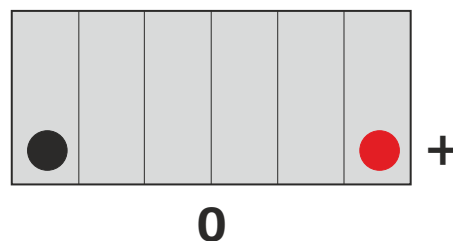

Układ ogniw

Data wydania karty katalogowej: 04/2018

Akumulatory do wszystkich zastosowań

www.bpower-battery.eu